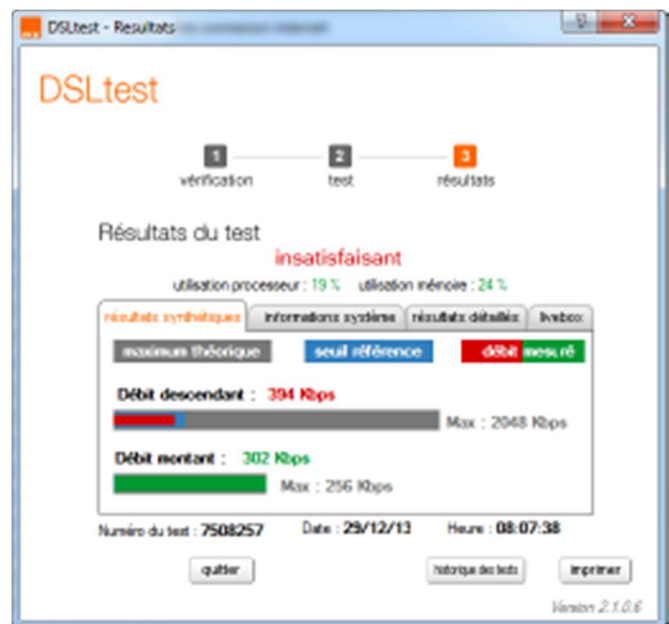

Un aperçu de mon quotidien:

Pour info:

confirmé par orange (2422Kbps le 14/12/2013)

Eh! Bien voilà, c'est possible !!! Oui, mais ça ne dure pas !!!

Vous pouvez constater que j'ai une vraie connexion asymétrique: débit montant > débit descendant !!!!!!!

DSLtest - Resultats

DSLtest

1 vérification → 2 test → 3 résultats

Résultats du test **satisfaisant**

utilisation processeur : 5 % utilisation mémoire : 61 %

résultats synthétiques | informations système | résultats détaillés | livebox

résultats synthétiques | informations système | résultats détaillés | livebox

maximum théorique | seuil référence | **débit mesuré**

Débit descendant : **78 Kbps**
 Max : 2048 Kbps

Débit montant : **294 Kbps**
 Max : 256 Kbps