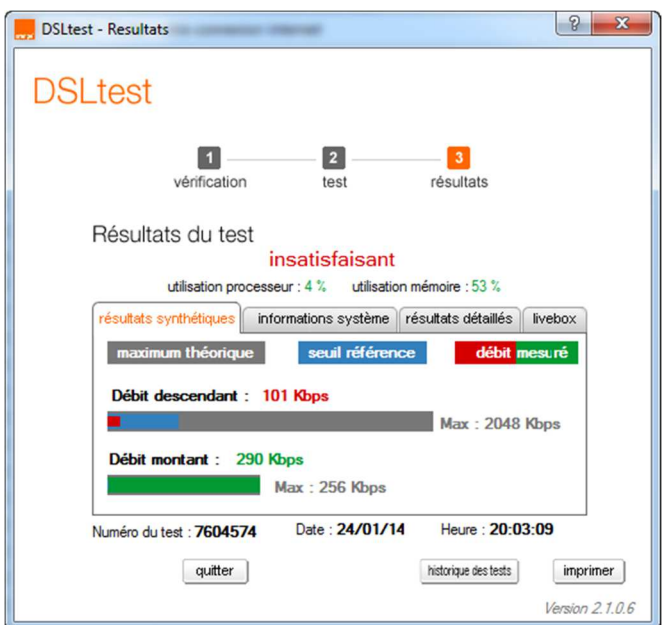

Un aperçu de mon quotidien:

Pour info:

confirmé par orange (2422Kbps le 14/12/2013)

Eh! Bien voilà, c'est possible !!! Oui, mais ça ne dure pas !!!

Vous pouvez constater que j'ai une vraie connexion asymétrique: débit montant > débit descendant !!!!!!!

DSLtest - Resultats

DSLtest

1 vérification → 2 test → 3 résultats

Résultats du test **satisfaisant**

utilisation processeur : 5 % utilisation mémoire : 61 %

résultats synthétiques | informations système | résultats détaillés | livebox