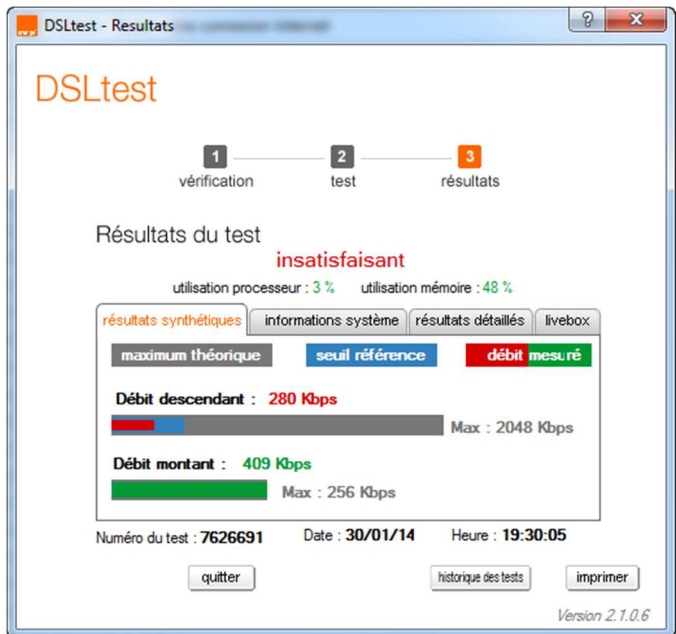

Un aperçu de mon quotidien:

Pour info:

confirmé par orange (2422Kbps le 14/12/2013)

Eh! Bien voilà, c'est possible !!! Oui, mais ça ne dure pas !!!

Vous pouvez constater que j'ai une vraie connexion asymétrique: débit montant > débit descendant !!!!!!!

DSLtest - Resultats

DSLtest

1 vérification → 2 test → 3 résultats

Résultats du test **satisfaisant**

utilisation processeur : 5 % utilisation mémoire : 61 %

résultats synthétiques | informations système | résultats détaillés | livebox

résultats synthétiques | informations système | résultats détaillés | livebox

maximum théorique | seuil référence | **débit mesuré**

Débit descendant : **78 Kbps**
 Max : 2048 Kbps

Débit montant : **294 Kbps**
 Max : 256 Kbps