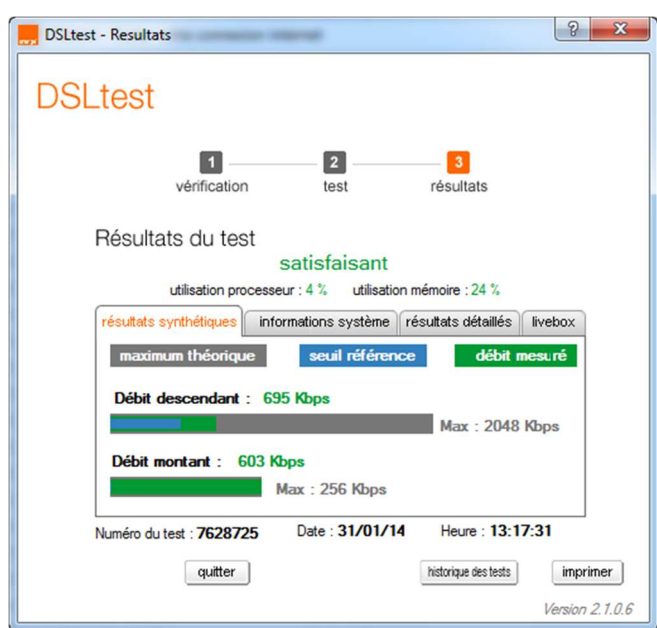

Un aperçu de mon quotidien:

Pour info:

confirmé par orange (2422Kbps le 14/12/2013)

Eh! Bien voilà, c'est possible !!! Oui, mais ça ne dure pas !!!

Vous pouvez constater que j'ai une vraie connexion asymétrique: débit montant > débit descendant !!!!!!!

DSLtest - Resultats

DSLtest

1 vérification → 2 test → 3 résultats

Résultats du test **satisfaisant**

utilisation processeur : 5 % utilisation mémoire : 61 %

résultats synthétiques | informations système | résultats détaillés | livebox