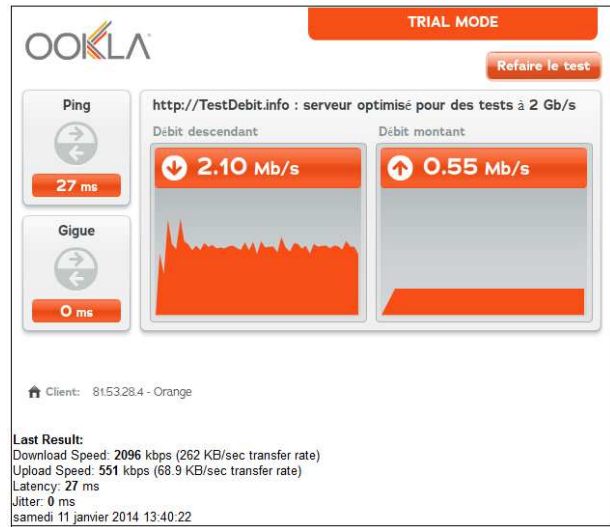

Un aperçu de mon quotidien:

Pour info:

confirmé par orange (2422Kbps le 14/12/2013)

Eh! Bien voilà, c'est possible !!! Oui, mais ça ne dure pas !!!

Vous pouvez constater que j'ai une vraie connexion asymétrique: débit montant > débit descendant !!!!!!!

DSLtest - Resultats

DSLtest

1 vérification → 2 test → 3 résultats

Résultats du test **satisfaisant**

utilisation processeur : 5 % utilisation mémoire : 61 %

résultats synthétiques | informations système | résultats détaillés | livebox