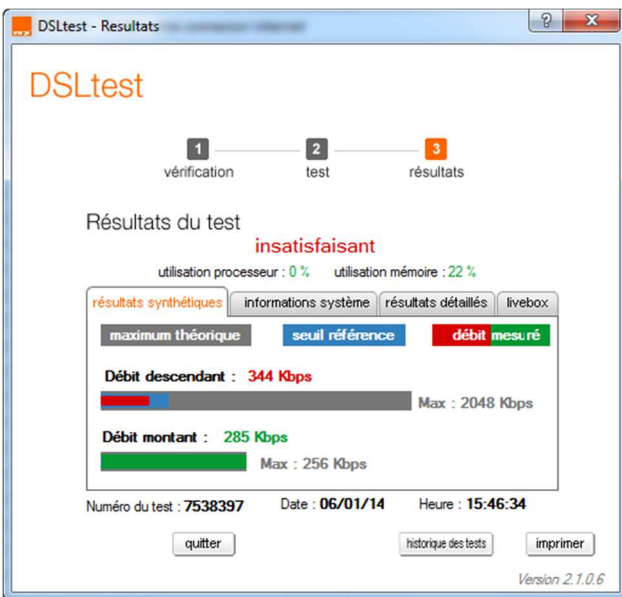

Un aperçu de mon quotidien:

Pour info:

confirmé par orange (2422Kbps le 14/12/2013)

Eh! Bien voilà, c'est possible !!! Oui, mais ça ne dure pas !!!

Vous pouvez constater que j'ai une vraie connexion asymétrique: débit montant > débit descendant !!!!!!!

DSLtest - Resultats

DSLtest

1 vérification → 2 test → 3 résultats

Résultats du test **satisfaisant**

utilisation processeur : 5 % utilisation mémoire : 61 %

résultats synthétiques | informations système | résultats détaillés | livebox