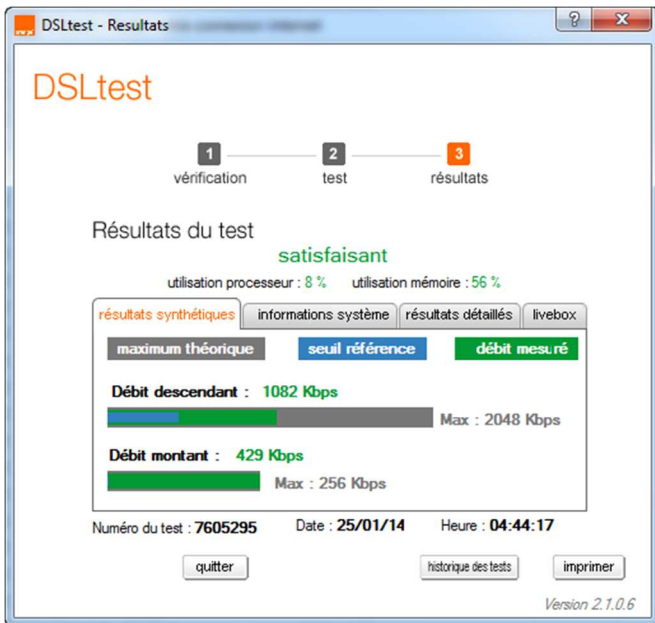

Un aperçu de mon quotidien:

Pour info:

confirmé par orange (2422Kbps le 14/12/2013)

Eh! Bien voilà, c'est possible !!! Oui, mais ça ne dure pas !!!

Vous pouvez constater que j'ai une vraie connexion asymétrique: débit montant > débit descendant !!!!!!!

DSLtest - Resultats

DSLtest

1 vérification → 2 test → 3 résultats

Résultats du test **satisfaisant**

utilisation processeur : 5 % utilisation mémoire : 61 %

résultats synthétiques | informations système | résultats détaillés | livebox