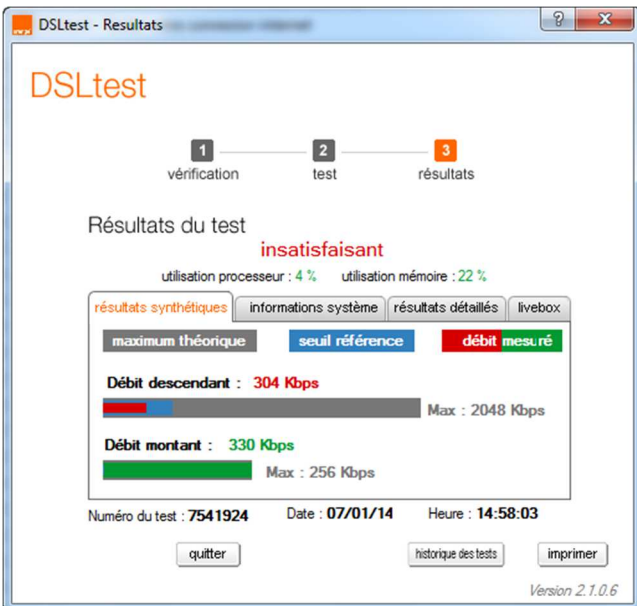

Un aperçu de mon quotidien:

Pour info:

confirmé par orange (2422Kbps le 14/12/2013)

Eh! Bien voilà, c'est possible !!! Oui, mais ça ne dure pas !!!

Vous pouvez constater que j'ai une vraie connexion asymétrique: débit montant > débit descendant !!!!!!!

DSLtest - Resultats

DSLtest

1 vérification → 2 test → 3 résultats

Résultats du test **satisfaisant**

utilisation processeur : 5 % utilisation mémoire : 61 %

résultats synthétiques | informations système | résultats détaillés | livebox

résultats synthétiques | informations système | résultats détaillés | livebox

maximum théorique | seuil référence | **débit mesuré**

Débit descendant : **78 Kbps**
 Max : 2048 Kbps

Débit montant : **294 Kbps**
 Max : 256 Kbps