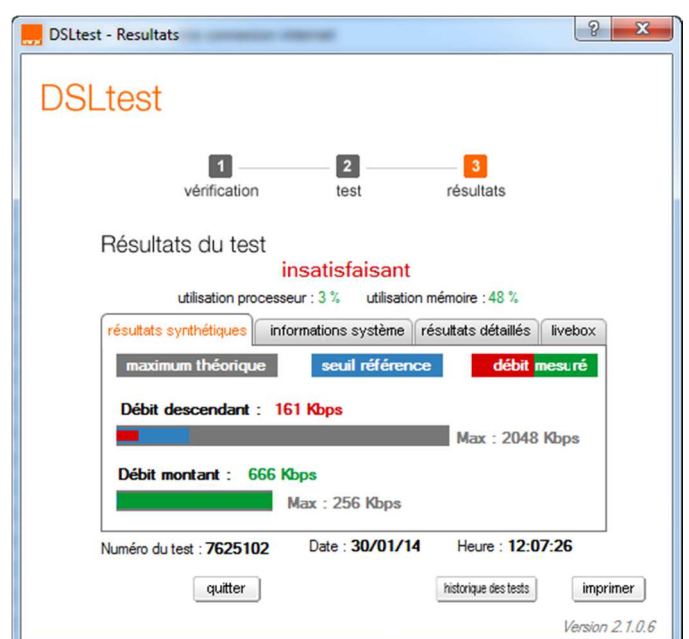

Un aperçu de mon quotidien:

Pour info:

confirmé par orange (2422Kbps le 14/12/2013)

Eh! Bien voilà, c'est possible !!! Oui, mais ça ne dure pas !!!

Vous pouvez constater que j'ai une vraie connexion asymétrique: débit montant > débit descendant !!!!!!!

DSLtest - Resultats

DSLtest

1 vérification → 2 test → 3 résultats

Résultats du test **satisfaisant**

utilisation processeur : 5 % utilisation mémoire : 61 %

résultats synthétiques | informations système | résultats détaillés | livebox

résultats synthétiques | informations système | résultats détaillés | livebox

maximum théorique | seuil référence | **débit mesuré**

Débit descendant : **78 Kbps**
 Max : 2048 Kbps

Débit montant : **294 Kbps**
 Max : 256 Kbps

utilisation processeur : 29 % utilisation mémoire : 52 %

résultats synthétiques | informations système | résultats détaillés | livebox

maximum théorique | seuil référence | **débit mesuré**

Débit descendant : **1032 Kbps**
 Max : 2048 Kbps