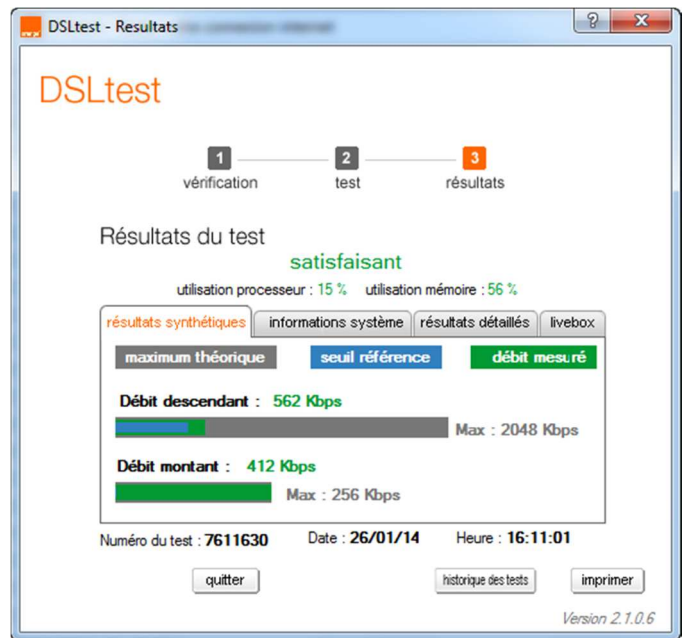

Un aperçu de mon quotidien:

Pour info:

confirmé par orange (2422Kbps le 14/12/2013)

Eh! Bien voilà, c'est possible !!! Oui, mais ça ne dure pas !!!

Vous pouvez constater que j'ai une vraie connexion asymétrique: débit montant > débit descendant !!!!!!!

DSLtest - Resultats

DSLtest

1 vérification → 2 test → 3 résultats

Résultats du test **satisfaisant**

utilisation processeur : 5 % utilisation mémoire : 61 %

résultats synthétiques | informations système | résultats détaillés | livebox