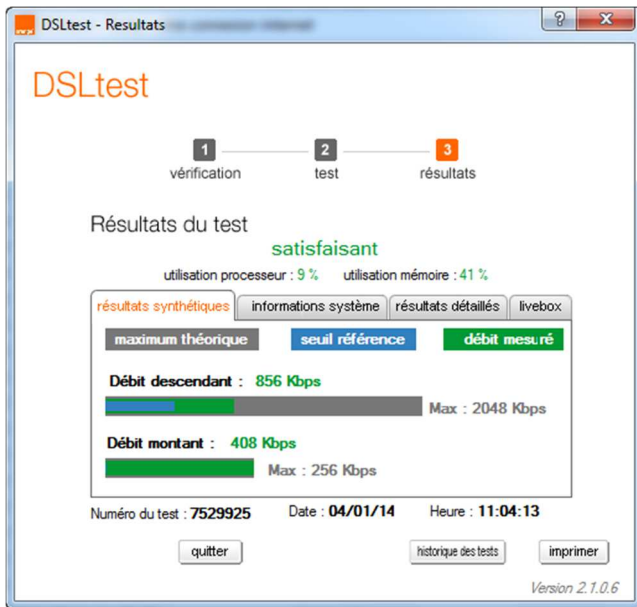

Un aperçu de mon quotidien:

Pour info:

confirmé par orange (2422Kbps le 14/12/2013)

Eh! Bien voilà, c'est possible !!! Oui, mais ça ne dure pas !!!

Vous pouvez constater que j'ai une vraie connexion asymétrique: débit montant > débit descendant !!!!!!!

DSLtest - Resultats

DSLtest

1 vérification → 2 test → 3 résultats

Résultats du test **satisfaisant**

utilisation processeur : 5 % utilisation mémoire : 61 %

résultats synthétiques | informations système | résultats détaillés | livebox