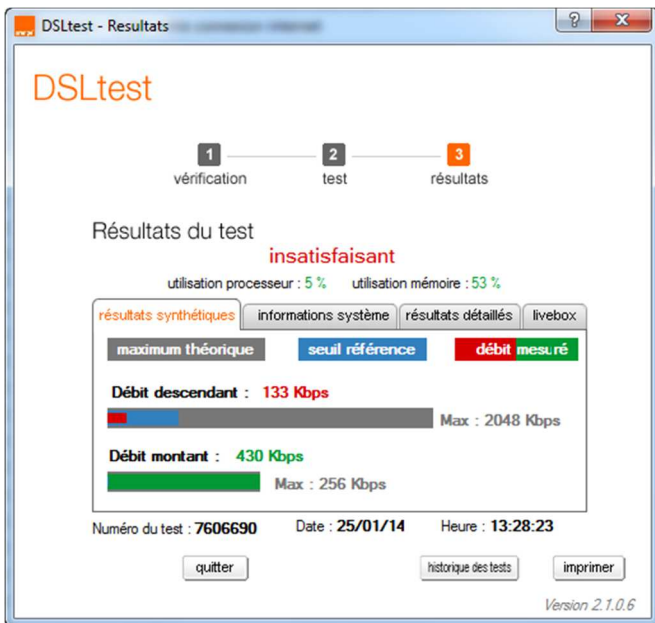

Un aperçu de mon quotidien:

Pour info:

confirmé par orange (2422Kbps le 14/12/2013)

Eh! Bien voilà, c'est possible !!! Oui, mais ça ne dure pas !!!

Vous pouvez constater que j'ai une vraie connexion asymétrique: débit montant > débit descendant !!!!!!!

DSLtest - Resultats

DSLtest

1 vérification → 2 test → 3 résultats

Résultats du test **satisfaisant**

utilisation processeur : 5 % utilisation mémoire : 61 %

résultats synthétiques | informations système | résultats détaillés | livebox

résultats synthétiques | informations système | résultats détaillés | livebox

maximum théorique | seuil référence | **débit mesuré**

Débit descendant : **78 Kbps**
 Max : 2048 Kbps

Débit montant : **294 Kbps**
 Max : 256 Kbps