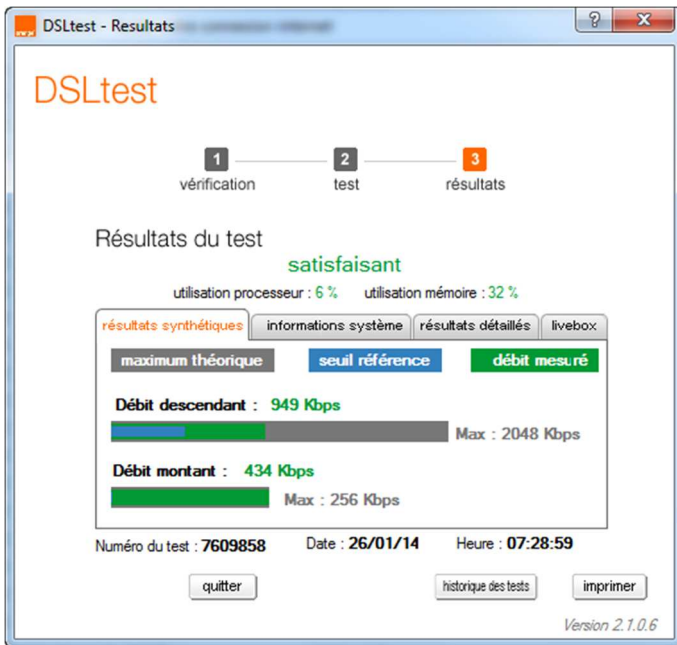

Un aperçu de mon quotidien:

Pour info:

confirmé par orange (2422Kbps le 14/12/2013)

Eh! Bien voilà, c'est possible !!! Oui, mais ça ne dure pas !!!

Vous pouvez constater que j'ai une vraie connexion asymétrique: débit montant > débit descendant !!!!!!!

DSLtest - Resultats

DSLtest

1 vérification → 2 test → 3 résultats

Résultats du test **satisfaisant**

utilisation processeur : 5 % utilisation mémoire : 61 %

résultats synthétiques | informations système | résultats détaillés | livebox