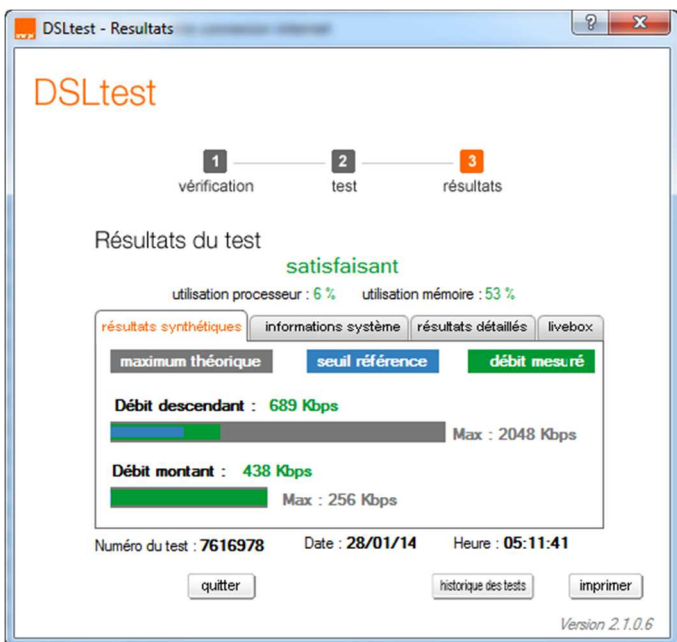

Un aperçu de mon quotidien:

Pour info:

confirmé par orange (2422Kbps le 14/12/2013)

Eh! Bien voilà, c'est possible !!! Oui, mais ça ne dure pas !!!

Vous pouvez constater que j'ai une vraie connexion asymétrique: débit montant > débit descendant !!!!!!!

DSLtest - Resultats

DSLtest

1 vérification → 2 test → 3 résultats

Résultats du test **satisfaisant**

utilisation processeur : 5 % utilisation mémoire : 61 %

résultats synthétiques | informations système | résultats détaillés | livebox