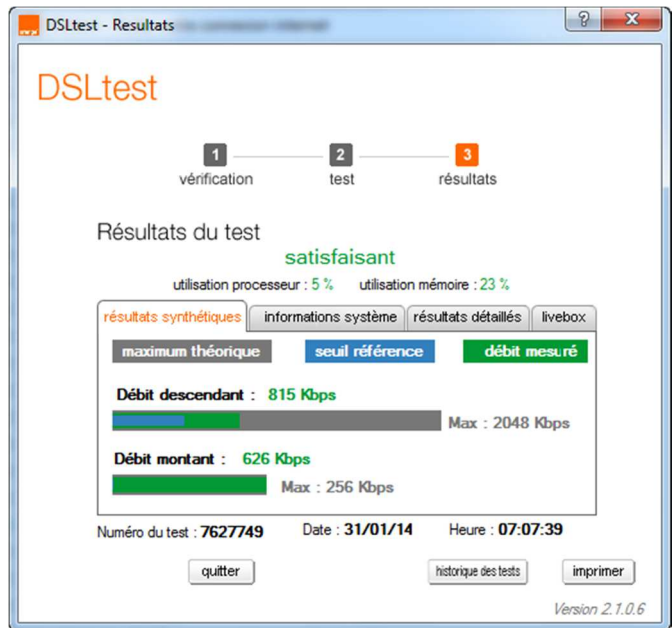

Un aperçu de mon quotidien:

Pour info:

confirmé par orange (2422Kbps le 14/12/2013)

Eh! Bien voilà, c'est possible !!! Oui, mais ça ne dure pas !!!

Vous pouvez constater que j'ai une vraie connexion asymétrique: débit montant > débit descendant !!!!!!!

DSLtest - Resultats

DSLtest

1 vérification → 2 test → 3 résultats

Résultats du test **satisfaisant**

utilisation processeur : 5 % utilisation mémoire : 61 %

résultats synthétiques | informations système | résultats détaillés | livebox