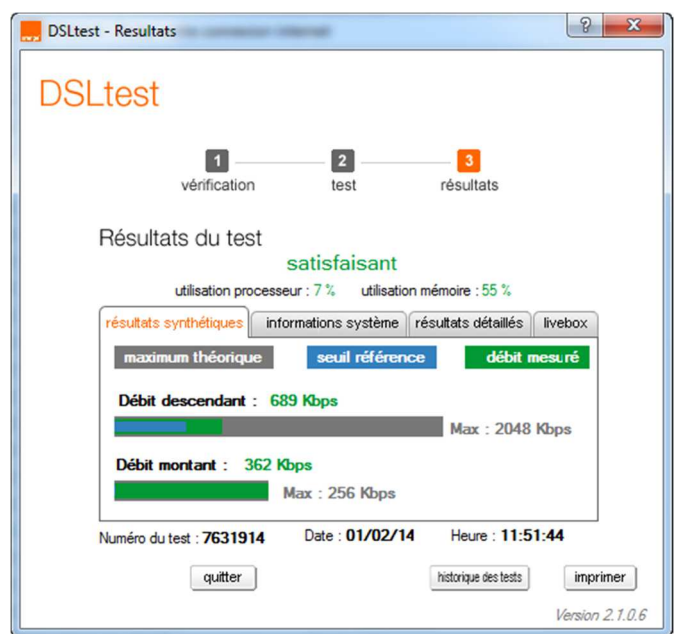

Un aperçu de mon quotidien:

Pour info:

confirmé par orange (2422Kbps le 14/12/2013)

Eh! Bien voilà, c'est possible !!! Oui, mais ça ne dure pas !!!

Vous pouvez constater que j'ai une vraie connexion asymétrique: débit montant > débit descendant !!!!!!!

DSLtest - Resultats

DSLtest

1 vérification → 2 test → 3 résultats

Résultats du test **satisfaisant**

utilisation processeur : 5 % utilisation mémoire : 61 %

résultats synthétiques | informations système | résultats détaillés | livebox

maximum théorique | seuil référence | **débit mesuré**

Débit descendant : **995 Kbps**
 Max : 2048 Kbps

Débit montant : **428 Kbps**
 Max : 256 Kbps

Número du test : 7633204 Date : 01/02/14 Heure : 17:13:55

résultats synthétiques | informations système | résultats détaillés | livebox

maximum théorique | seuil référence | **débit mesuré**

Débit descendant : **78 Kbps**
 Max : 2048 Kbps

Débit montant : **294 Kbps**
 Max : 256 Kbps