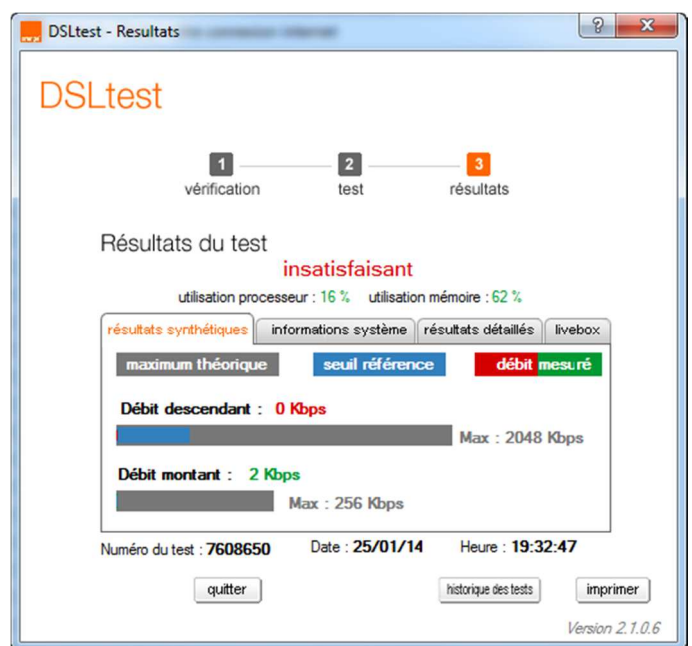

Un aperçu de mon quotidien:

Pour info:

confirmé par orange (2422Kbps le 14/12/2013)

Eh! Bien voilà, c'est possible !!! Oui, mais ça ne dure pas !!!

Vous pouvez constater que j'ai une vraie connexion asymétrique: débit montant > débit descendant !!!!!!!

DSLtest - Resultats

DSLtest

1 vérification → 2 test → 3 résultats

Résultats du test **satisfaisant**

utilisation processeur : 5 % utilisation mémoire : 61 %

résultats synthétiques | informations système | résultats détaillés | livebox

maximum théorique | seuil référence | **débit mesuré**

Débit descendant : **995 Kbps**
 Max : 2048 Kbps

Débit montant : **428 Kbps**
 Max : 256 Kbps

Número du test : 7633204 Date : 01/02/14 Heure : 17:13:55

résultats synthétiques | informations système | résultats détaillés | livebox

maximum théorique | seuil référence | **débit mesuré**

Débit descendant : **78 Kbps**
 Max : 2048 Kbps

Débit montant : **294 Kbps**
 Max : 256 Kbps