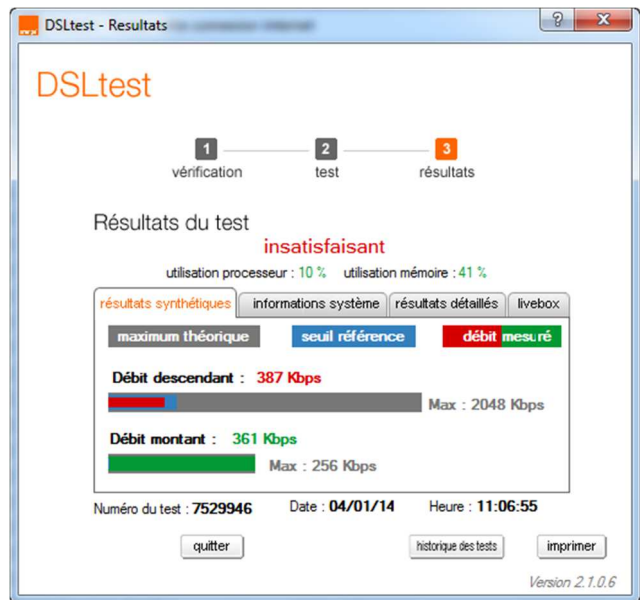

Un aperçu de mon quotidien:

Pour info:

confirmé par orange (2422Kbps le 14/12/2013)

Eh! Bien voilà, c'est possible !!! Oui, mais ça ne dure pas !!!

Vous pouvez constater que j'ai une vraie connexion asymétrique: débit montant > débit descendant !!!!!!!

DSLtest - Resultats

DSLtest

1 vérification → 2 test → 3 résultats

Résultats du test **satisfaisant**

utilisation processeur : 5 % utilisation mémoire : 61 %

résultats synthétiques | informations système | résultats détaillés | livebox