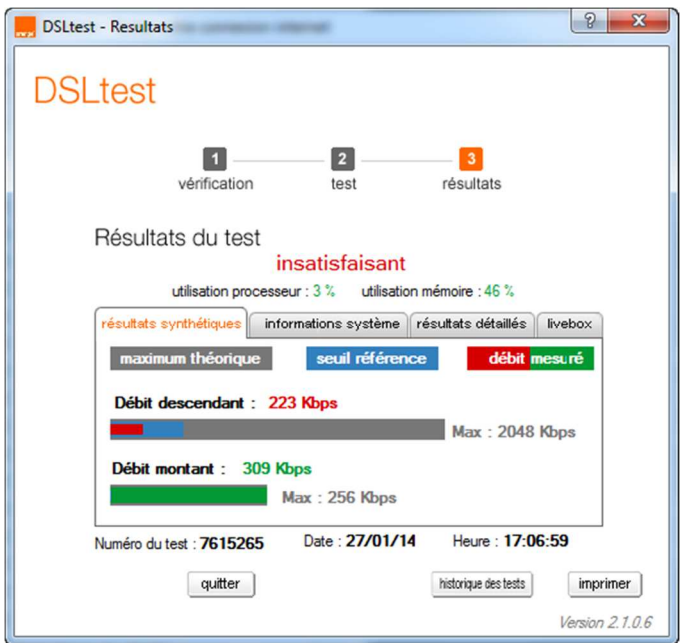

Un aperçu de mon quotidien:

Pour info:

confirmé par orange (2422Kbps le 14/12/2013)

Eh! Bien voilà, c'est possible !!! Oui, mais ça ne dure pas !!!

Vous pouvez constater que j'ai une vraie connexion asymétrique: débit montant > débit descendant !!!!!!!

DSLtest - Resultats

DSLtest

1 vérification → 2 test → 3 résultats

Résultats du test **satisfaisant**

utilisation processeur : 5 % utilisation mémoire : 61 %

résultats synthétiques | informations système | résultats détaillés | livebox

maximum théorique | seuil référence | **débit mesuré**

Débit descendant : **995 Kbps**
 Max : 2048 Kbps

Débit montant : **428 Kbps**
 Max : 256 Kbps

Número du test : 7633204 Date : 01/02/14 Heure : 17:13:55

résultats synthétiques | informations système | résultats détaillés | livebox

maximum théorique | seuil référence | **débit mesuré**

Débit descendant : **78 Kbps**
 Max : 2048 Kbps

Débit montant : **294 Kbps**
 Max : 256 Kbps