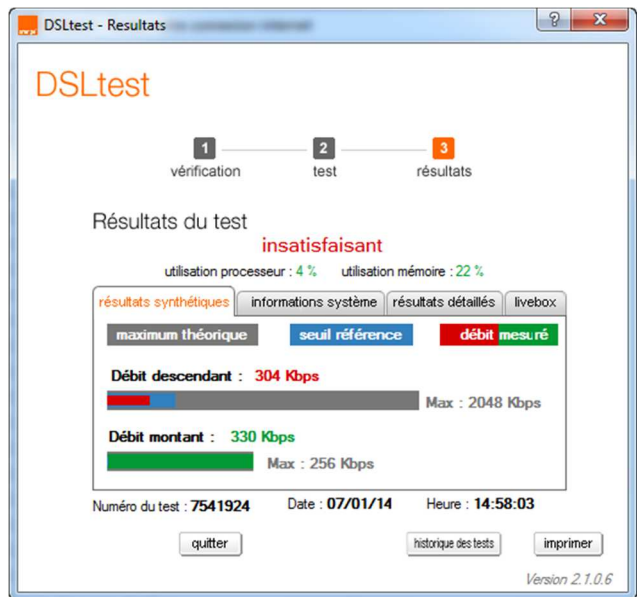

Un aperçu de mon quotidien:

Pour info:

confirmé par orange (2422Kbps le 14/12/2013)

Eh! Bien voilà, c'est possible !!! Oui, mais ça ne dure pas !!!

Vous pouvez constater que j'ai une vraie connexion asymétrique: débit montant > débit descendant !!!!!!!

DSLtest - Resultats

DSLtest

1 vérification → 2 test → 3 résultats

Résultats du test **satisfaisant**

utilisation processeur : 5 % utilisation mémoire : 61 %

résultats synthétiques | informations système | résultats détaillés | livebox