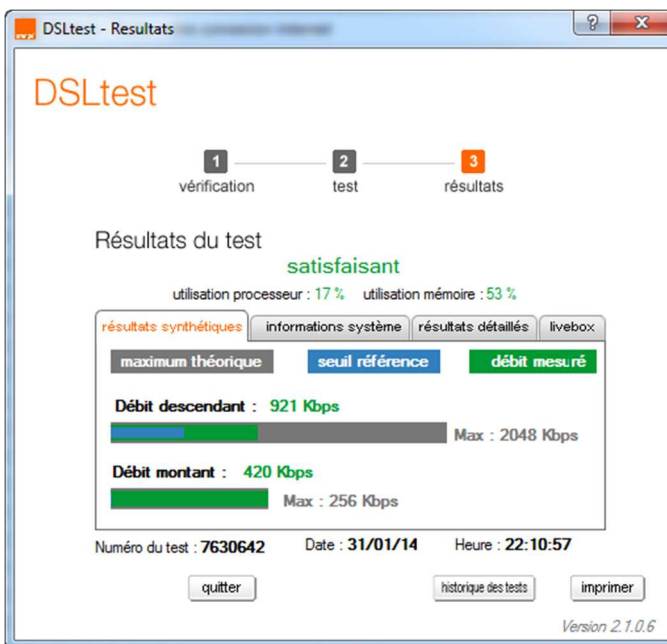

Un aperçu de mon quotidien:

Pour info:

confirmé par orange (2422Kbps le 14/12/2013)

Eh! Bien voilà, c'est possible !!! Oui, mais ça ne dure pas !!!

Vous pouvez constater que j'ai une vraie connexion asymétrique: débit montant > débit descendant !!!!!!!

DSLtest - Resultats

DSLtest

1 vérification → 2 test → 3 résultats

Résultats du test **satisfaisant**

utilisation processeur : 5 % utilisation mémoire : 61 %

résultats synthétiques | informations système | résultats détaillés | livebox