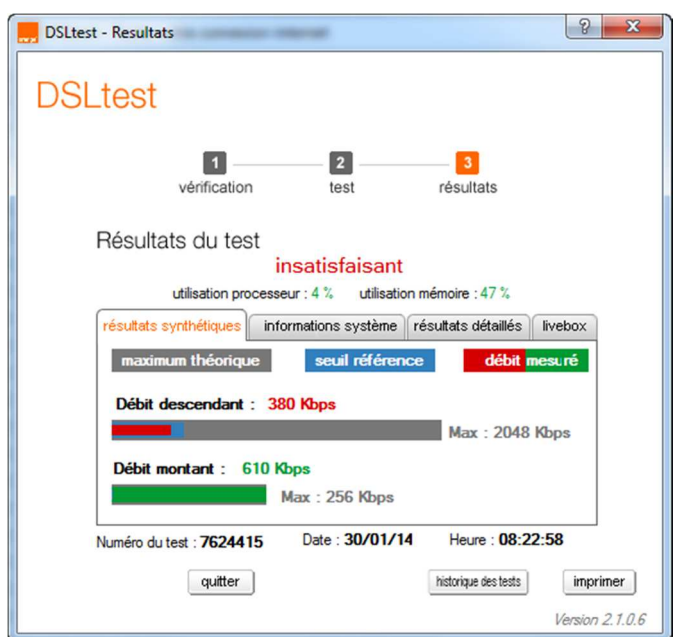

Un aperçu de mon quotidien:

Pour info:

confirmé par orange (2422Kbps le 14/12/2013)

Eh! Bien voilà, c'est possible !!! Oui, mais ça ne dure pas !!!

Vous pouvez constater que j'ai une vraie connexion asymétrique: débit montant > débit descendant !!!!!!!

DSLtest - Resultats

DSLtest

1 vérification → 2 test → 3 résultats

Résultats du test **satisfaisant**

utilisation processeur : 5 % utilisation mémoire : 61 %

résultats synthétiques | informations système | résultats détaillés | livebox

résultats synthétiques | informations système | résultats détaillés | livebox

maximum théorique | seuil référence | **débit mesuré**

Débit descendant : **78 Kbps**
 Max : 2048 Kbps

Débit montant : **294 Kbps**
 Max : 256 Kbps