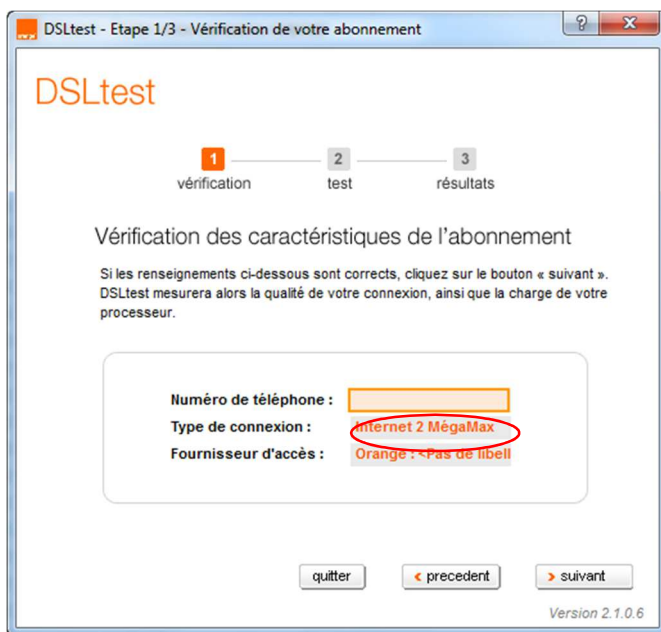

Un aperçu de mon quotidien:

Pour info:

confirmé par orange (2422Kbps le 14/12/2013)

Eh! Bien voilà, c'est possible !!! Oui, mais ça ne dure pas !!!

Vous pouvez constater que j'ai une vraie connexion asymétrique: débit montant > débit descendant !!!!!!!