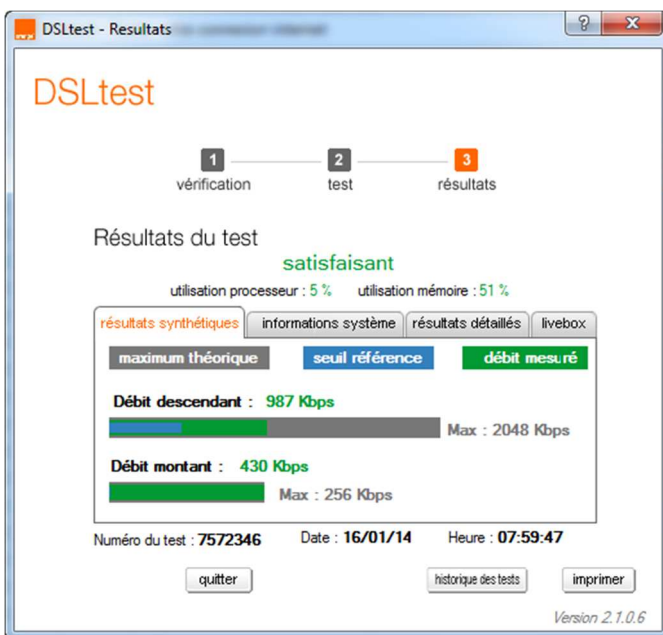

Un aperçu de mon quotidien:

Pour info:

confirmé par orange (2422Kbps le 14/12/2013)

Eh! Bien voilà, c'est possible !!! Oui, mais ça ne dure pas !!!

Vous pouvez constater que j'ai une vraie connexion asymétrique: débit montant > débit descendant !!!!!!!

DSLtest - Resultats

DSLtest

1 vérification → 2 test → 3 résultats

Résultats du test **satisfaisant**

utilisation processeur : 5 % utilisation mémoire : 61 %

résultats synthétiques | informations système | résultats détaillés | livebox