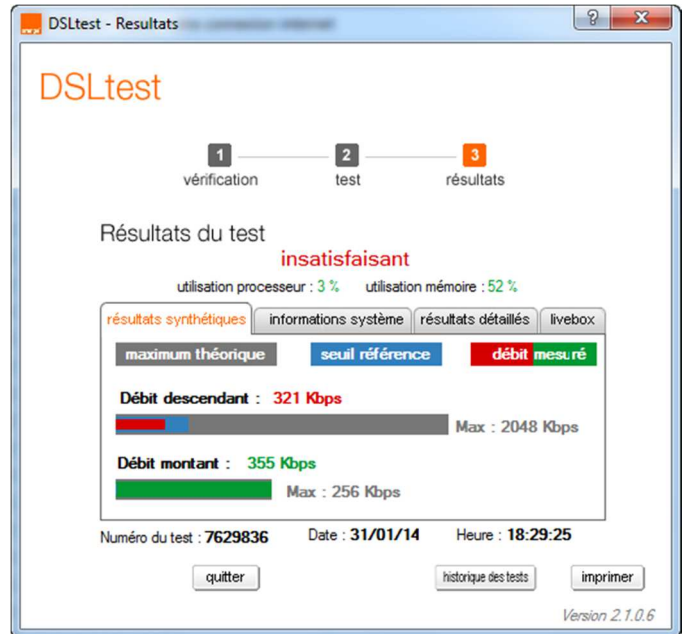

Un aperçu de mon quotidien:

Pour info:

confirmé par orange (2422Kbps le 14/12/2013)

Eh! Bien voilà, c'est possible !!! Oui, mais ça ne dure pas !!!

Vous pouvez constater que j'ai une vraie connexion asymétrique: débit montant > débit descendant !!!!!!!

DSLtest - Resultats

DSLtest

1 vérification → 2 test → 3 résultats

Résultats du test **satisfaisant**

utilisation processeur : 5 % utilisation mémoire : 61 %

résultats synthétiques | informations système | résultats détaillés | livebox