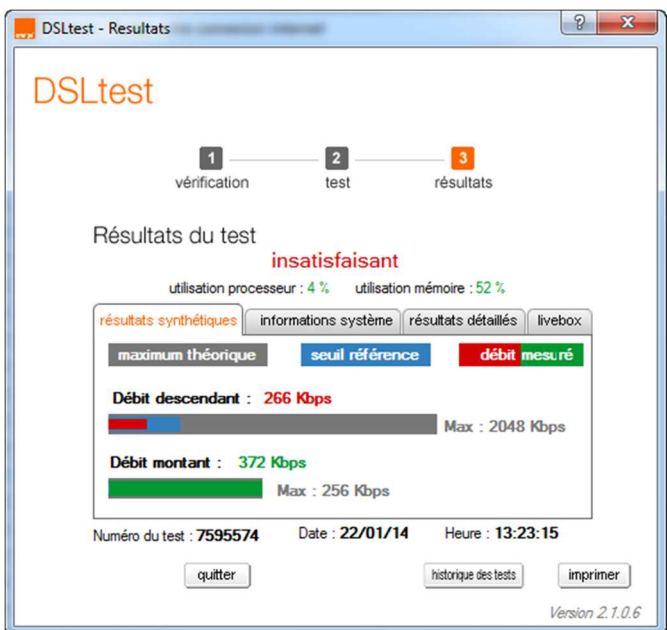

Un aperçu de mon quotidien:

Pour info:

confirmé par orange (2422Kbps le 14/12/2013)

Eh! Bien voilà, c'est possible !!! Oui, mais ça ne dure pas !!!

Vous pouvez constater que j'ai une vraie connexion asymétrique: débit montant > débit descendant !!!!!!!

DSLtest - Resultats

DSLtest

1 vérification → 2 test → 3 résultats

Résultats du test **satisfaisant**

utilisation processeur : 5 % utilisation mémoire : 61 %

résultats synthétiques | informations système | résultats détaillés | livebox