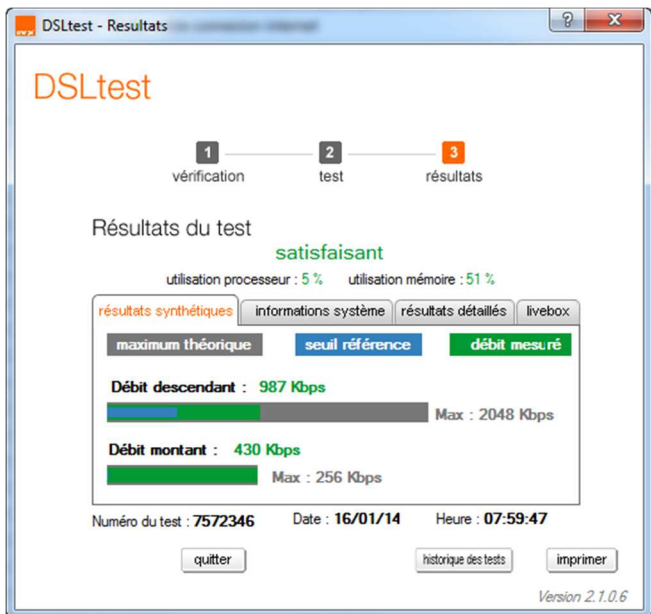

Un aperçu de mon quotidien:

Pour info:

confirmé par orange (2422Kbps le 14/12/2013)

Eh! Bien voilà, c'est possible !!! Oui, mais ça ne dure pas !!!

Vous pouvez constater que j'ai une vraie connexion asymétrique: débit montant > débit descendant !!!!!!!

DSLtest - Resultats

DSLtest

1 vérification → 2 test → 3 résultats

Résultats du test **satisfaisant**

utilisation processeur : 5 % utilisation mémoire : 61 %

résultats synthétiques | informations système | résultats détaillés | livebox