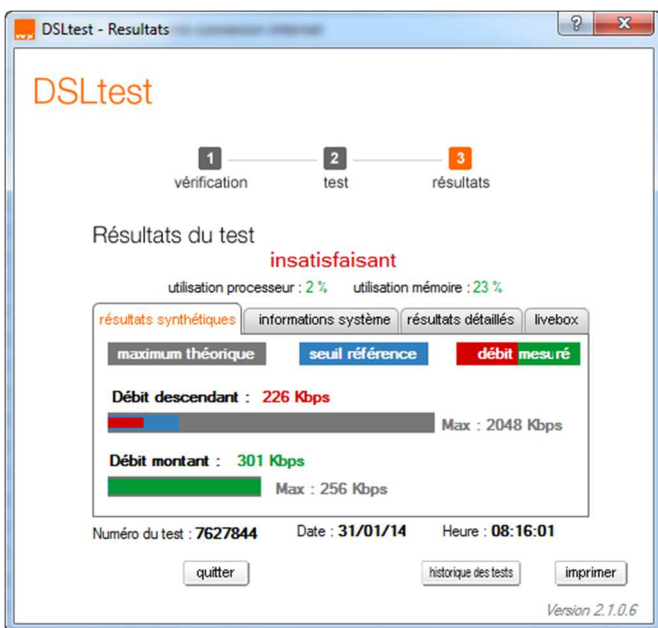

Un aperçu de mon quotidien:

Pour info:

confirmé par orange (2422Kbps le 14/12/2013)

Eh! Bien voilà, c'est possible !!! Oui, mais ça ne dure pas !!!

Vous pouvez constater que j'ai une vraie connexion asymétrique: débit montant > débit descendant !!!!!!!

DSLtest - Resultats

DSLtest

1 vérification → 2 test → 3 résultats

Résultats du test **satisfaisant**

utilisation processeur : 5 % utilisation mémoire : 61 %

résultats synthétiques | informations système | résultats détaillés | livebox

résultats synthétiques | informations système | résultats détaillés | livebox

maximum théorique | seuil référence | **débit mesuré**

Débit descendant : **78 Kbps**
 Max : 2048 Kbps

Débit montant : **294 Kbps**
 Max : 256 Kbps