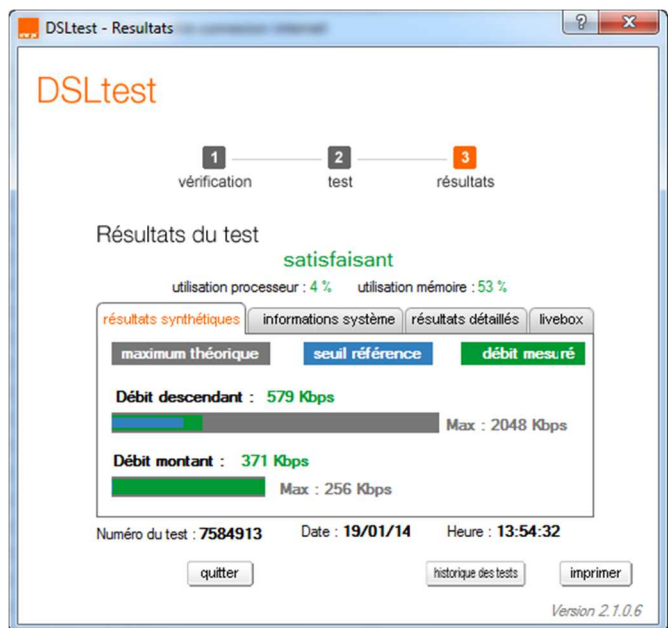

Un aperçu de mon quotidien:

Pour info:

confirmé par orange (2422Kbps le 14/12/2013)

Eh! Bien voilà, c'est possible !!! Oui, mais ça ne dure pas !!!

Vous pouvez constater que j'ai une vraie connexion asymétrique: débit montant > débit descendant !!!!!!!

DSLtest - Resultats

DSLtest

1 vérification → 2 test → 3 résultats

Résultats du test **satisfaisant**

utilisation processeur : 5 % utilisation mémoire : 61 %

résultats synthétiques | informations système | résultats détaillés | livebox