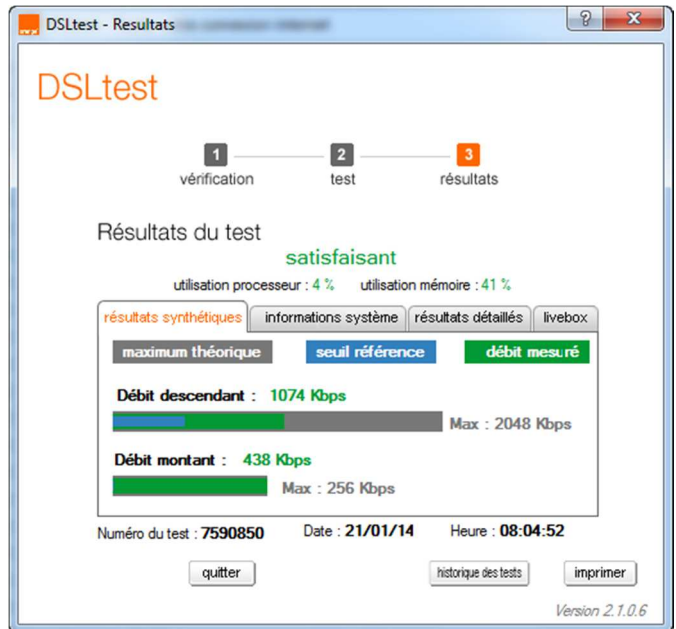

Un aperçu de mon quotidien:

Pour info:

confirmé par orange (2422Kbps le 14/12/2013)

Eh! Bien voilà, c'est possible !!! Oui, mais ça ne dure pas !!!

Vous pouvez constater que j'ai une vraie connexion asymétrique: débit montant > débit descendant !!!!!!!

DSLtest - Resultats

DSLtest

1 vérification → 2 test → 3 résultats

Résultats du test **satisfaisant**

utilisation processeur : 5 % utilisation mémoire : 61 %

résultats synthétiques | informations système | résultats détaillés | livebox