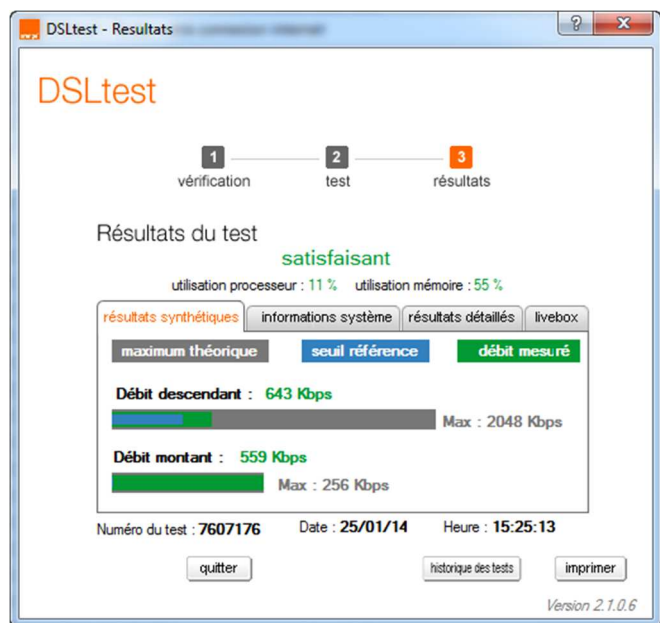

Un aperçu de mon quotidien:

Pour info:

confirmé par orange (2422Kbps le 14/12/2013)

Eh! Bien voilà, c'est possible !!! Oui, mais ça ne dure pas !!!

Vous pouvez constater que j'ai une vraie connexion asymétrique: débit montant > débit descendant !!!!!!!

DSLtest - Resultats

DSLtest

1 vérification → 2 test → 3 résultats

Résultats du test **satisfaisant**

utilisation processeur : 5 % utilisation mémoire : 61 %

résultats synthétiques | informations système | résultats détaillés | livebox