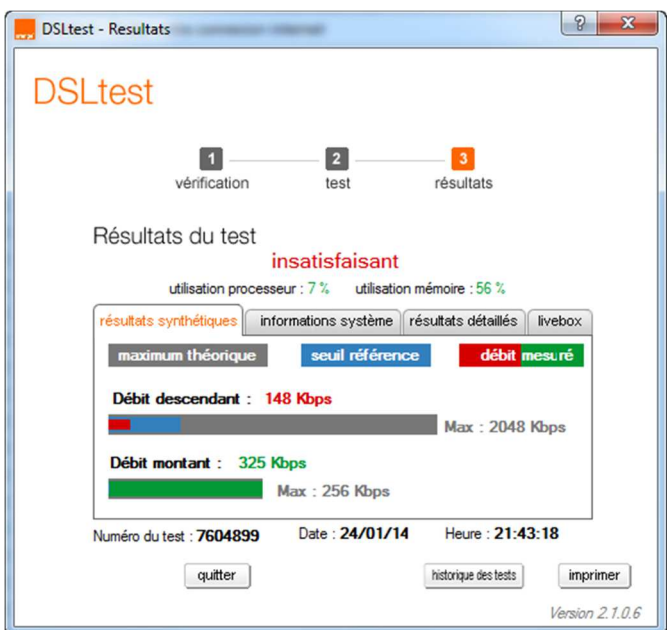

Un aperçu de mon quotidien:

Pour info:

confirmé par orange (2422Kbps le 14/12/2013)

Eh! Bien voilà, c'est possible !!! Oui, mais ça ne dure pas !!!

Vous pouvez constater que j'ai une vraie connexion asymétrique: débit montant > débit descendant !!!!!!!

DSLtest - Resultats

DSLtest

1 vérification → 2 test → 3 résultats

Résultats du test **satisfaisant**

utilisation processeur : 5 % utilisation mémoire : 61 %

résultats synthétiques | informations système | résultats détaillés | livebox

résultats synthétiques | informations système | résultats détaillés | livebox

maximum théorique | seuil référence | **débit mesuré**

Débit descendant : **78 Kbps**
 Max : 2048 Kbps

Débit montant : **294 Kbps**
 Max : 256 Kbps