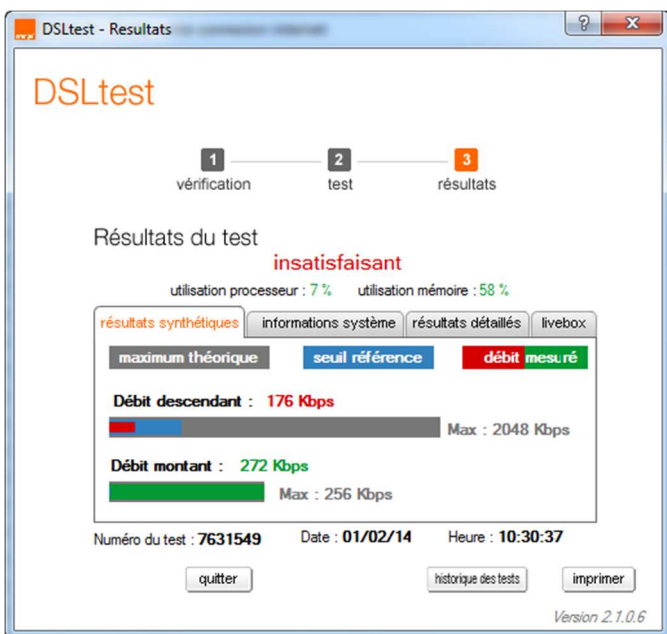

Un aperçu de mon quotidien:

Pour info:

confirmé par orange (2422Kbps le 14/12/2013)

Eh! Bien voilà, c'est possible !!! Oui, mais ça ne dure pas !!!

Vous pouvez constater que j'ai une vraie connexion asymétrique: débit montant > débit descendant !!!!!!!

DSLtest - Resultats

DSLtest

1 vérification → 2 test → 3 résultats

Résultats du test **satisfaisant**

utilisation processeur : 5 % utilisation mémoire : 61 %

résultats synthétiques | informations système | résultats détaillés | livebox

résultats synthétiques | informations système | résultats détaillés | livebox

maximum théorique | seuil référence | **débit mesuré**

Débit descendant : **78 Kbps**
 Max : 2048 Kbps

Débit montant : **294 Kbps**
 Max : 256 Kbps