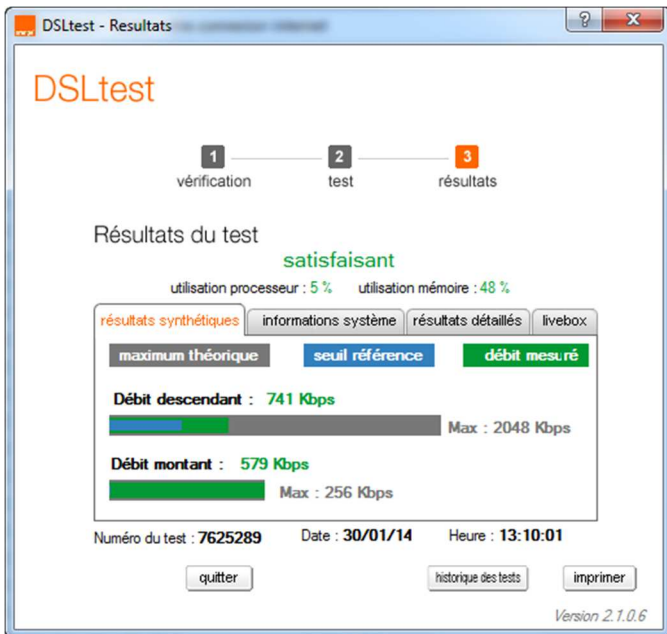

Un aperçu de mon quotidien:

Pour info:

confirmé par orange (2422Kbps le 14/12/2013)

Eh! Bien voilà, c'est possible !!! Oui, mais ça ne dure pas !!!

Vous pouvez constater que j'ai une vraie connexion asymétrique: débit montant > débit descendant !!!!!!!

DSLtest - Resultats

DSLtest

1 vérification → 2 test → 3 résultats

Résultats du test **satisfaisant**

utilisation processeur : 5 % utilisation mémoire : 61 %

résultats synthétiques | informations système | résultats détaillés | livebox