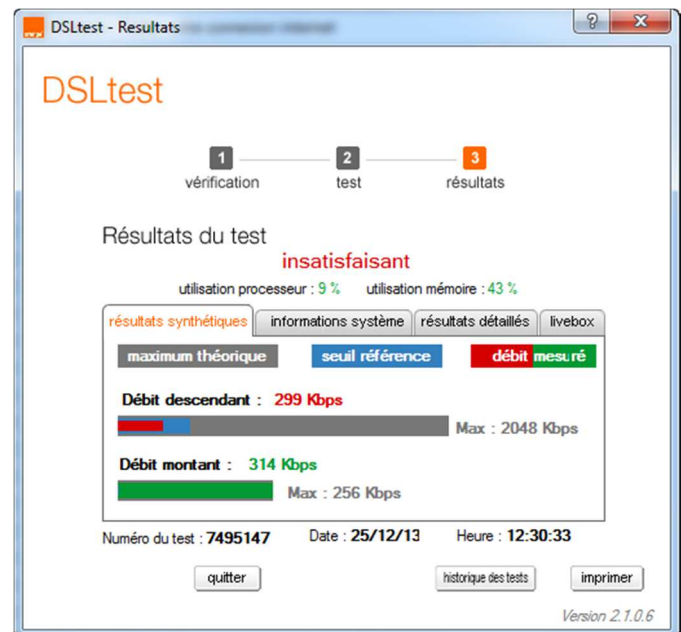

Un aperçu de mon quotidien:

Pour info:

confirmé par orange (2422Kbps le 14/12/2013)

Eh! Bien voilà, c'est possible !!! Oui, mais ça ne dure pas !!!

Vous pouvez constater que j'ai une vraie connexion asymétrique: débit montant > débit descendant !!!!!!!

DSLtest - Resultats

DSLtest

1 vérification → 2 test → 3 résultats

Résultats du test **satisfaisant**

utilisation processeur : 5 % utilisation mémoire : 61 %

résultats synthétiques | informations système | résultats détaillés | livebox