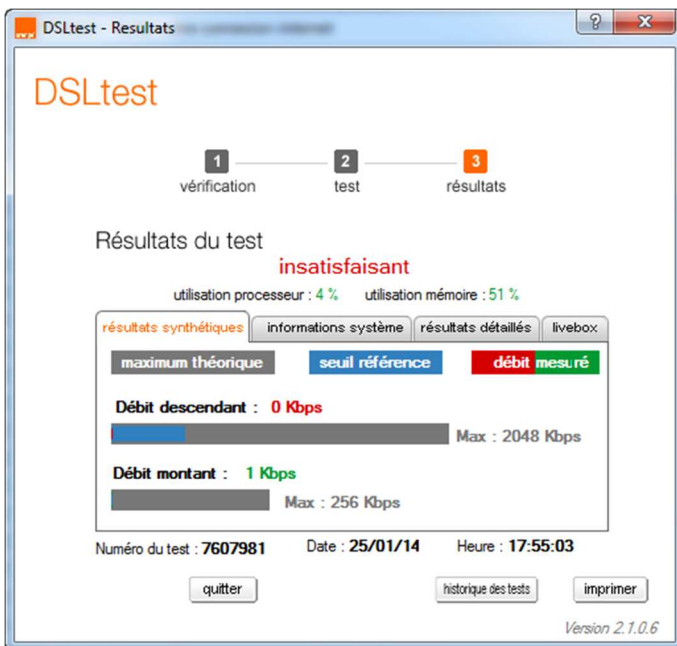

Un aperçu de mon quotidien:

Pour info:

confirmé par orange (2422Kbps le 14/12/2013)

Eh! Bien voilà, c'est possible !!! Oui, mais ça ne dure pas !!!

Vous pouvez constater que j'ai une vraie connexion asymétrique: débit montant > débit descendant !!!!!!!

DSLtest - Resultats

DSLtest

1 vérification → 2 test → 3 résultats

Résultats du test **satisfaisant**

utilisation processeur : 5 % utilisation mémoire : 61 %

résultats synthétiques | informations système | résultats détaillés | livebox