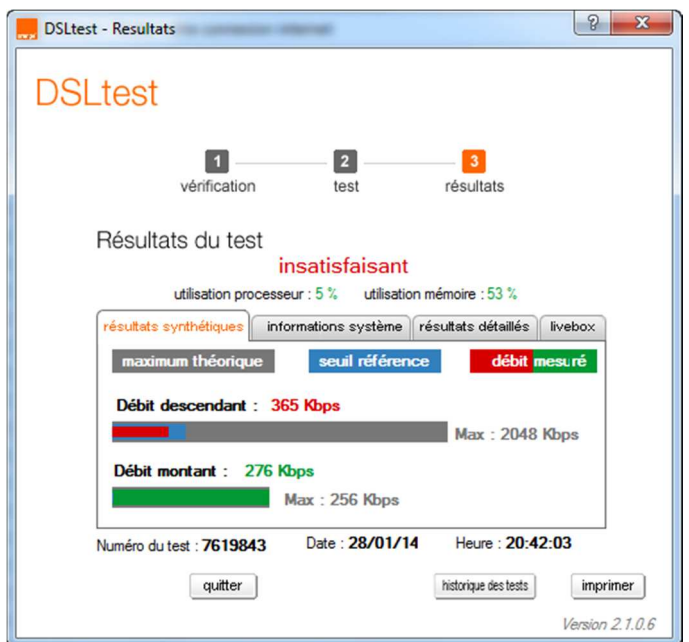

Un aperçu de mon quotidien:

Pour info:

confirmé par orange (2422Kbps le 14/12/2013)

Eh! Bien voilà, c'est possible !!! Oui, mais ça ne dure pas !!!

Vous pouvez constater que j'ai une vraie connexion asymétrique: débit montant > débit descendant !!!!!!!

DSLtest - Resultats

DSLtest

1 vérification → 2 test → 3 résultats

Résultats du test **satisfaisant**

utilisation processeur : 5 % utilisation mémoire : 61 %

résultats synthétiques | informations système | résultats détaillés | livebox

résultats synthétiques | informations système | résultats détaillés | livebox

maximum théorique | seuil référence | **débit mesuré**

Débit descendant : **78 Kbps**
 Max : 2048 Kbps

Débit montant : **294 Kbps**
 Max : 256 Kbps