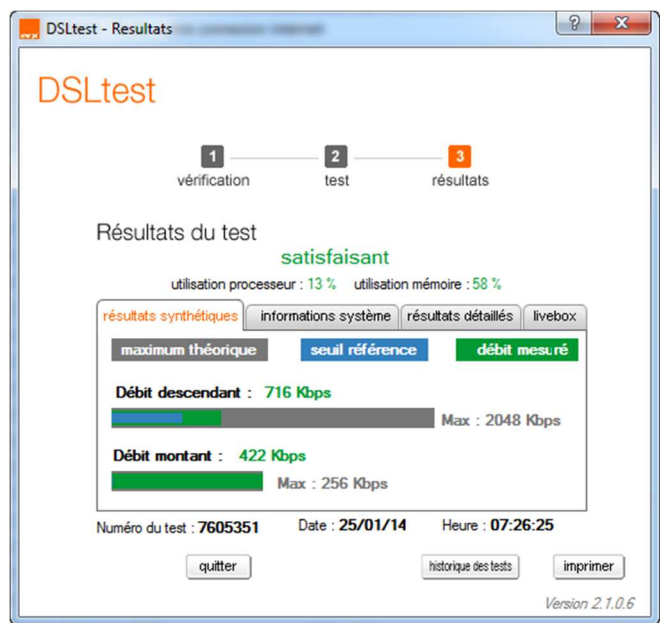

Un aperçu de mon quotidien:

Pour info:

confirmé par orange (2422Kbps le 14/12/2013)

Eh! Bien voilà, c'est possible !!! Oui, mais ça ne dure pas !!!

Vous pouvez constater que j'ai une vraie connexion asymétrique: débit montant > débit descendant !!!!!!!

DSLtest - Resultats

DSLtest

1 vérification → 2 test → 3 résultats

Résultats du test **satisfaisant**

utilisation processeur : 5 % utilisation mémoire : 61 %

résultats synthétiques | informations système | résultats détaillés | livebox