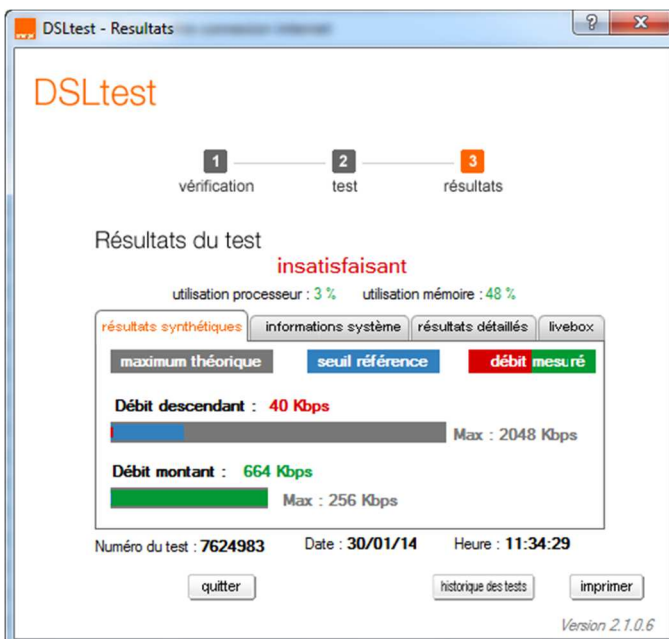

Un aperçu de mon quotidien:

Pour info:

confirmé par orange (2422Kbps le 14/12/2013)

Eh! Bien voilà, c'est possible !!! Oui, mais ça ne dure pas !!!

Vous pouvez constater que j'ai une vraie connexion asymétrique: débit montant > débit descendant !!!!!!!

DSLtest - Resultats

DSLtest

1 vérification → 2 test → 3 résultats

Résultats du test **satisfaisant**

utilisation processeur : 5 % utilisation mémoire : 61 %

résultats synthétiques | informations système | résultats détaillés | livebox