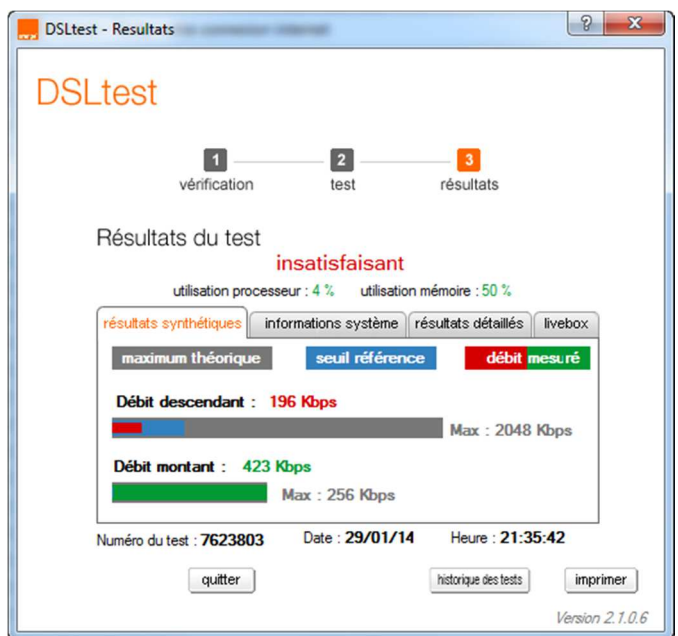

Un aperçu de mon quotidien:

Pour info:

confirmé par orange (2422Kbps le 14/12/2013)

Eh! Bien voilà, c'est possible !!! Oui, mais ça ne dure pas !!!

Vous pouvez constater que j'ai une vraie connexion asymétrique: débit montant > débit descendant !!!!!!!

DSLtest - Resultats

DSLtest

1 vérification → 2 test → 3 résultats

Résultats du test **satisfaisant**

utilisation processeur : 5 % utilisation mémoire : 61 %

résultats synthétiques | informations système | résultats détaillés | livebox

maximum théorique | seuil référence | **débit mesuré**

Débit descendant : **995 Kbps**
 Max : 2048 Kbps

Débit montant : **428 Kbps**
 Max : 256 Kbps

Número du test : 7633204 Date : 01/02/14 Heure : 17:13:55

résultats synthétiques | informations système | résultats détaillés | livebox

maximum théorique | seuil référence | **débit mesuré**

Débit descendant : **78 Kbps**
 Max : 2048 Kbps

Débit montant : **294 Kbps**
 Max : 256 Kbps