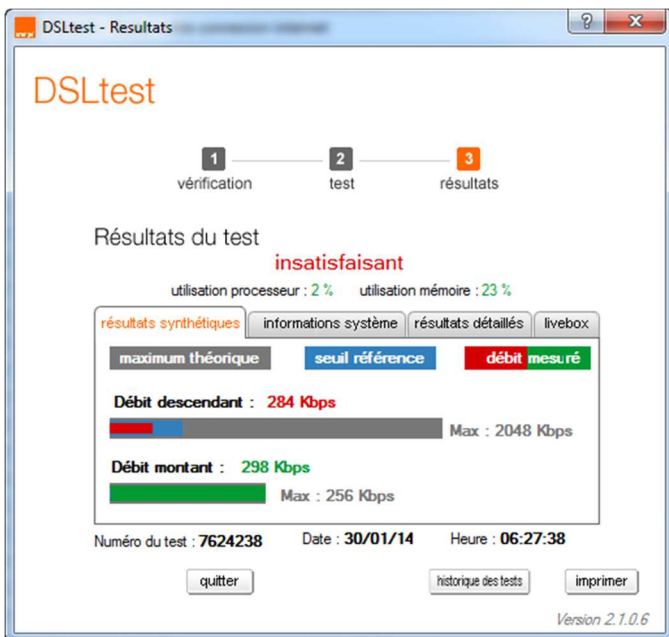

Un aperçu de mon quotidien:

Pour info:

confirmé par orange (2422Kbps le 14/12/2013)

Eh! Bien voilà, c'est possible !!! Oui, mais ça ne dure pas !!!

Vous pouvez constater que j'ai une vraie connexion asymétrique: débit montant > débit descendant !!!!!!!

DSLtest - Resultats

DSLtest

1 vérification → 2 test → 3 résultats

Résultats du test **satisfaisant**

utilisation processeur : 5 % utilisation mémoire : 61 %

résultats synthétiques | informations système | résultats détaillés | livebox