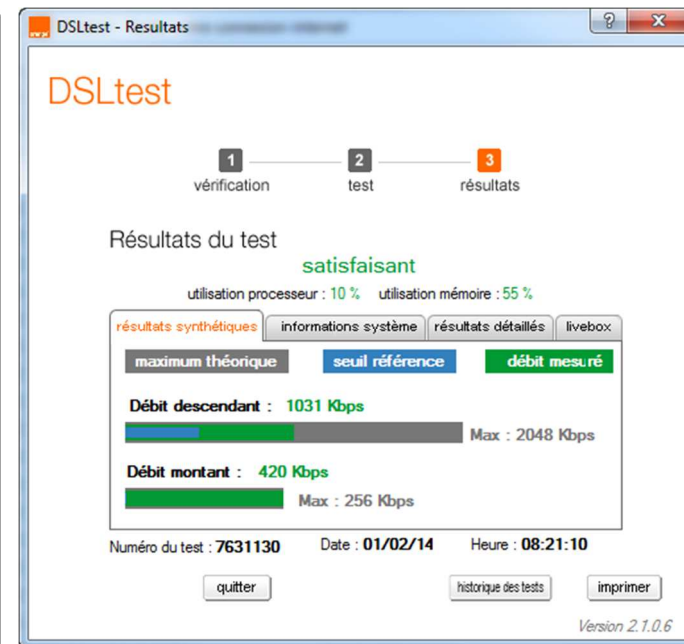

Un aperçu de mon quotidien:

Pour info:

confirmé par orange (2422Kbps le 14/12/2013)

Eh! Bien voilà, c'est possible !!! Oui, mais ça ne dure pas !!!

Vous pouvez constater que j'ai une vraie connexion asymétrique: débit montant > débit descendant !!!!!!!

DSLtest - Resultats

DSLtest

1 vérification → 2 test → 3 résultats

Résultats du test **satisfaisant**

utilisation processeur : 5 % utilisation mémoire : 61 %

résultats synthétiques | informations système | résultats détaillés | livebox