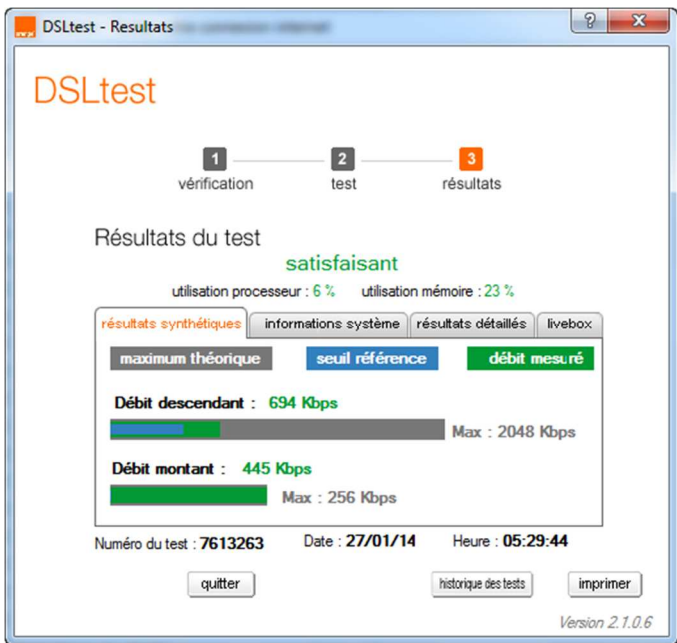

Un aperçu de mon quotidien:

Pour info:

confirmé par orange (2422Kbps le 14/12/2013)

Eh! Bien voilà, c'est possible !!! Oui, mais ça ne dure pas !!!

Vous pouvez constater que j'ai une vraie connexion asymétrique: débit montant > débit descendant !!!!!!!

DSLtest - Resultats

DSLtest

1 vérification → 2 test → 3 résultats

Résultats du test **satisfaisant**

utilisation processeur : 5 % utilisation mémoire : 61 %

résultats synthétiques | informations système | résultats détaillés | livebox

résultats synthétiques | informations système | résultats détaillés | livebox

maximum théorique | seuil référence | **débit mesuré**

Débit descendant : **78 Kbps**
 Max : 2048 Kbps

Débit montant : **294 Kbps**
 Max : 256 Kbps