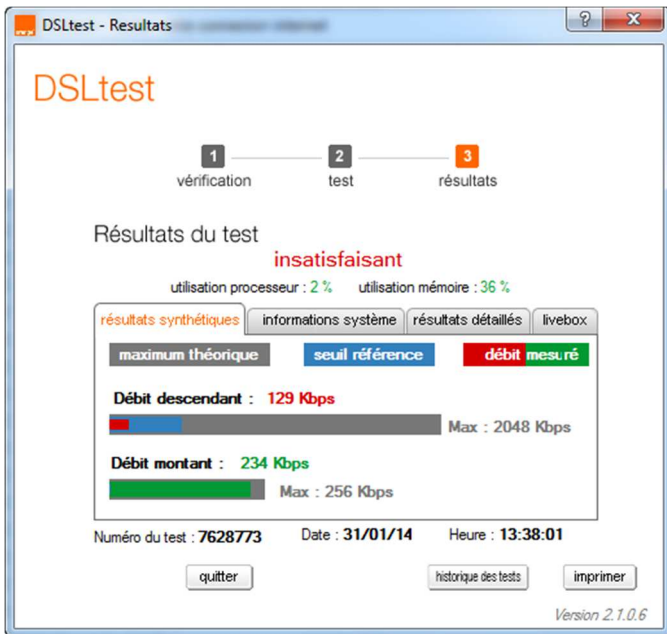

Un aperçu de mon quotidien:

Pour info:

confirmé par orange (2422Kbps le 14/12/2013)

Eh! Bien voilà, c'est possible !!! Oui, mais ça ne dure pas !!!

Vous pouvez constater que j'ai une vraie connexion asymétrique: débit montant > débit descendant !!!!!!!

DSLtest - Resultats

DSLtest

1 vérification → 2 test → 3 résultats

Résultats du test **satisfaisant**

utilisation processeur : 5 % utilisation mémoire : 61 %

résultats synthétiques | informations système | résultats détaillés | livebox