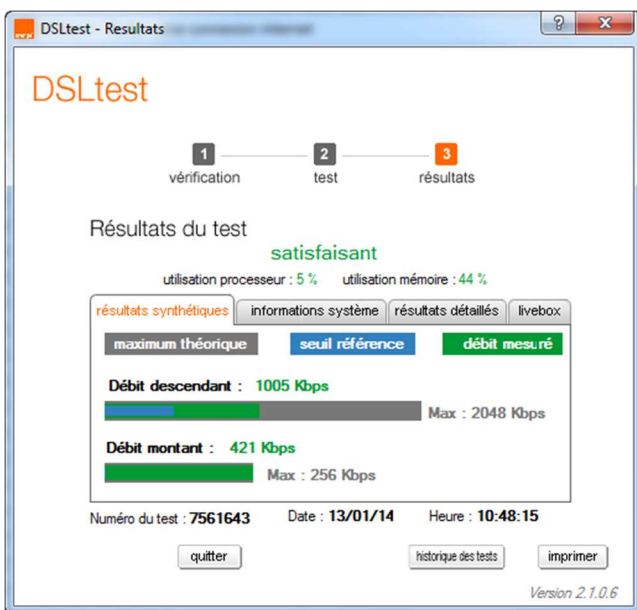

Un aperçu de mon quotidien:

Pour info:

confirmé par orange (2422Kbps le 14/12/2013)

Eh! Bien voilà, c'est possible !!! Oui, mais ça ne dure pas !!!

Vous pouvez constater que j'ai une vraie connexion asymétrique: débit montant > débit descendant !!!!!!!

DSLtest - Resultats

DSLtest

1 vérification → 2 test → 3 résultats

Résultats du test **satisfaisant**

utilisation processeur : 5 % utilisation mémoire : 61 %

résultats synthétiques | informations système | résultats détaillés | livebox