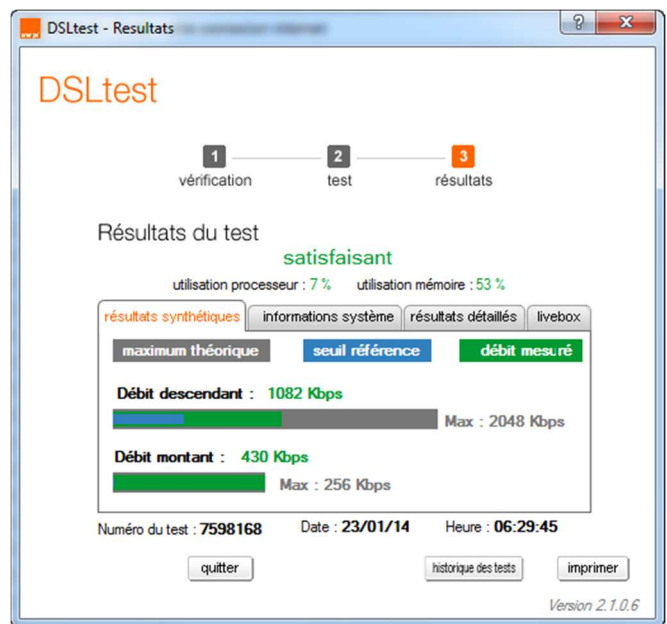

Un aperçu de mon quotidien:

Pour info:

confirmé par orange (2422Kbps le 14/12/2013)

Eh! Bien voilà, c'est possible !!! Oui, mais ça ne dure pas !!!

Vous pouvez constater que j'ai une vraie connexion asymétrique: débit montant > débit descendant !!!!!!!

DSLtest - Resultats

DSLtest

1 vérification → 2 test → 3 résultats

Résultats du test **satisfaisant**

utilisation processeur : 5 % utilisation mémoire : 61 %

résultats synthétiques | informations système | résultats détaillés | livebox