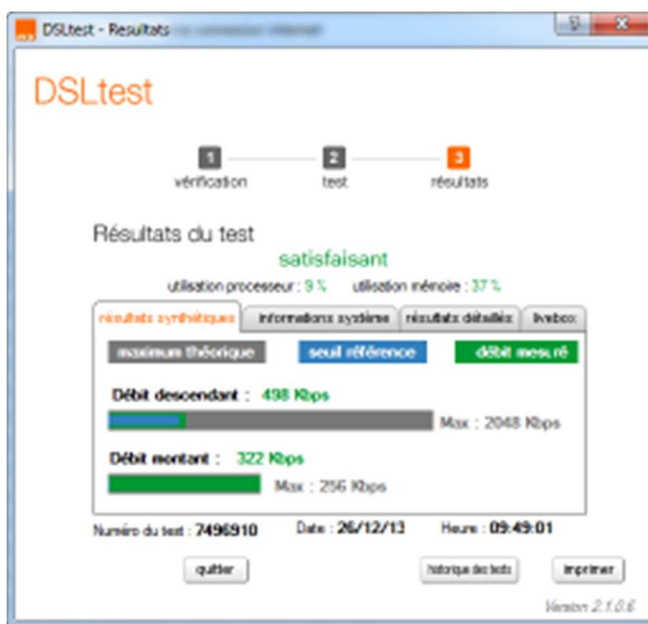

Un aperçu de mon quotidien:

Pour info:

confirmé par orange (2422Kbps le 14/12/2013)

Eh! Bien voilà, c'est possible !!! Oui, mais ça ne dure pas !!!

Vous pouvez constater que j'ai une vraie connexion asymétrique: débit montant > débit descendant !!!!!!!

DSLtest - Resultats

DSLtest

1 vérification → 2 test → 3 résultats

Résultats du test **satisfaisant**

utilisation processeur : 5 % utilisation mémoire : 61 %

résultats synthétiques | informations système | résultats détaillés | livebox