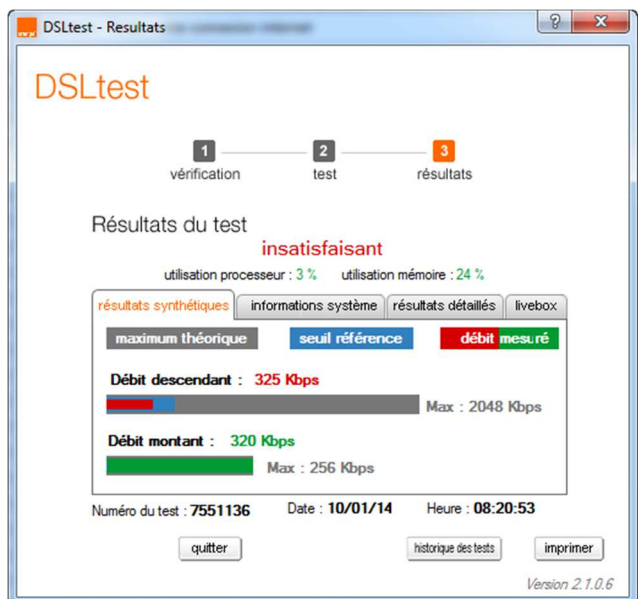

Un aperçu de mon quotidien:

Pour info:

confirmé par orange (2422Kbps le 14/12/2013)

Eh! Bien voilà, c'est possible !!! Oui, mais ça ne dure pas !!!

Vous pouvez constater que j'ai une vraie connexion asymétrique: débit montant > débit descendant !!!!!!!

DSLtest - Resultats

DSLtest

1 vérification → 2 test → 3 résultats

Résultats du test **satisfaisant**

utilisation processeur : 5 % utilisation mémoire : 61 %

résultats synthétiques | informations système | résultats détaillés | livebox