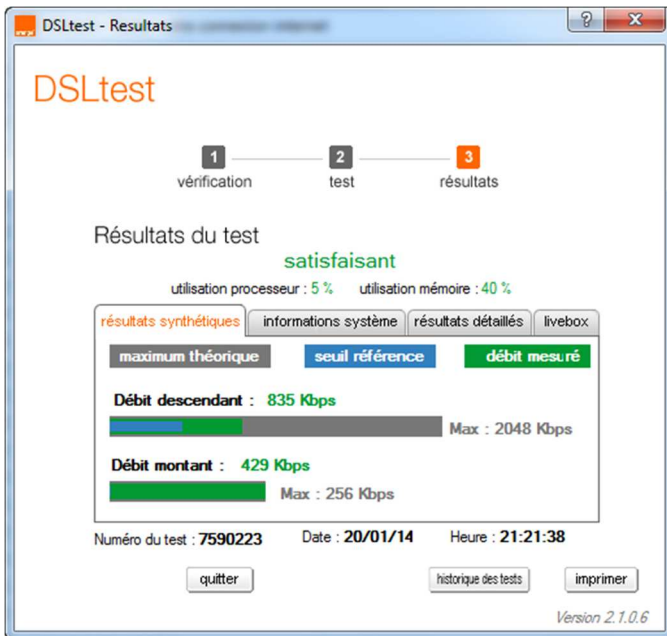

Un aperçu de mon quotidien:

Pour info:

confirmé par orange (2422Kbps le 14/12/2013)

Eh! Bien voilà, c'est possible !!! Oui, mais ça ne dure pas !!!

Vous pouvez constater que j'ai une vraie connexion asymétrique: débit montant > débit descendant !!!!!!!

DSLtest - Resultats

DSLtest

1 vérification → 2 test → 3 résultats

Résultats du test **satisfaisant**

utilisation processeur : 5 % utilisation mémoire : 61 %

résultats synthétiques | informations système | résultats détaillés | livebox