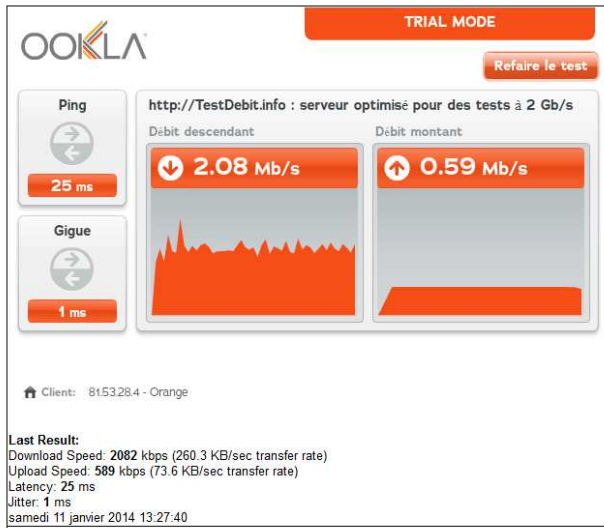

Un aperçu de mon quotidien:

Pour info:

confirmé par orange (2422Kbps le 14/12/2013)

Eh! Bien voilà, c'est possible !!! Oui, mais ça ne dure pas !!!

Vous pouvez constater que j'ai une vraie connexion asymétrique: débit montant > débit descendant !!!!!!!

DSLtest - Resultats

DSLtest

1 vérification → 2 test → 3 résultats

Résultats du test **satisfaisant**

utilisation processeur : 5 % utilisation mémoire : 61 %

résultats synthétiques | informations système | résultats détaillés | livebox