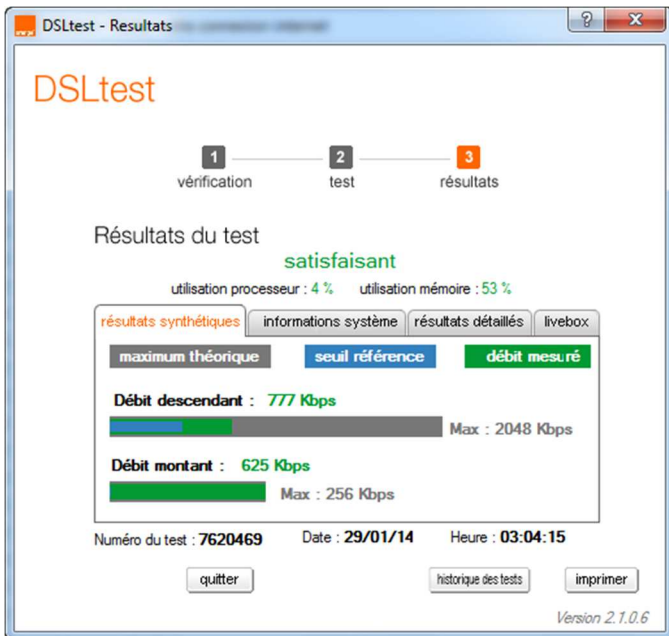

Un aperçu de mon quotidien:

Pour info:

confirmé par orange (2422Kbps le 14/12/2013)

Eh! Bien voilà, c'est possible !!! Oui, mais ça ne dure pas !!!

Vous pouvez constater que j'ai une vraie connexion asymétrique: débit montant > débit descendant !!!!!!!

DSLtest - Resultats

DSLtest

1 vérification → 2 test → 3 résultats

Résultats du test **satisfaisant**

utilisation processeur : 5 % utilisation mémoire : 61 %

résultats synthétiques | informations système | résultats détaillés | livebox