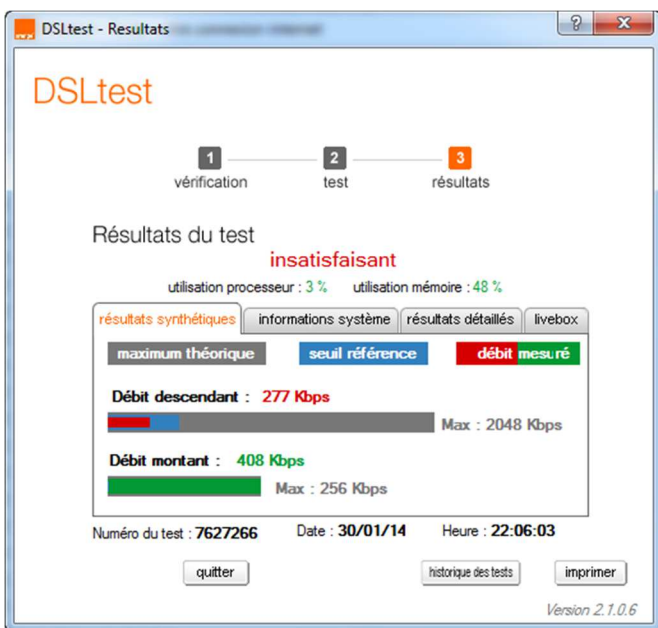

Un aperçu de mon quotidien:

Pour info:

confirmé par orange (2422Kbps le 14/12/2013)

Eh! Bien voilà, c'est possible !!! Oui, mais ça ne dure pas !!!

Vous pouvez constater que j'ai une vraie connexion asymétrique: débit montant > débit descendant !!!!!!!

DSLtest - Resultats

DSLtest

1 vérification → 2 test → 3 résultats

Résultats du test **satisfaisant**

utilisation processeur : 5 % utilisation mémoire : 61 %

résultats synthétiques | informations système | résultats détaillés | livebox